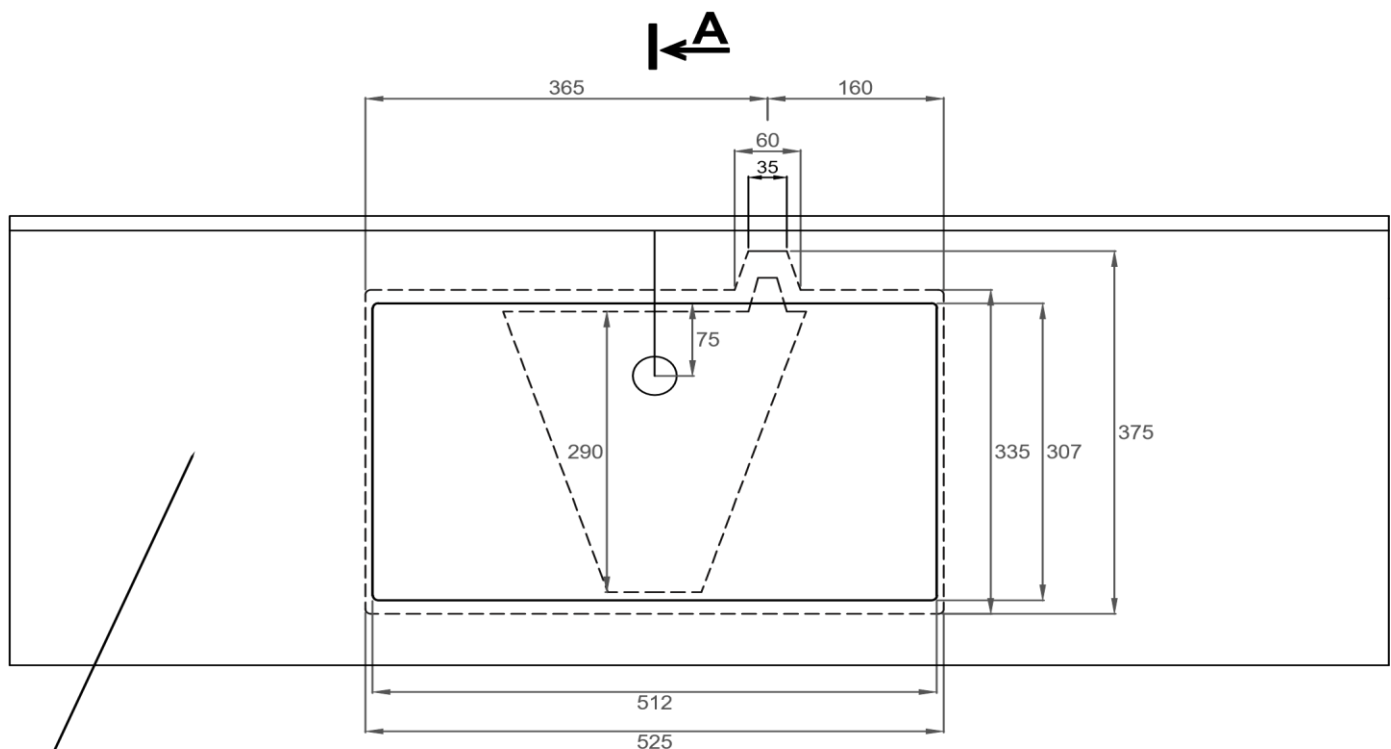

NOVA

LIETO MARMURO (BALTAS) ARBA GRANITO (SGA, SGE) STALVIRŠIS SU KRIAUKLE

- Lieto marmuro (baltas) su priekiniu pastorinimu iki 100mm tiesiam stalviršiui.
- Granitas (SGA, SGE) su priekiniu pastorinimu iki 140mm tiesiam stalviršiui. Su priekiniu pastorinimu iki 60mm įvairių formų stalviršiams.

Pastaba: stalviršio forma ir matmenys gali būti įvairūs.