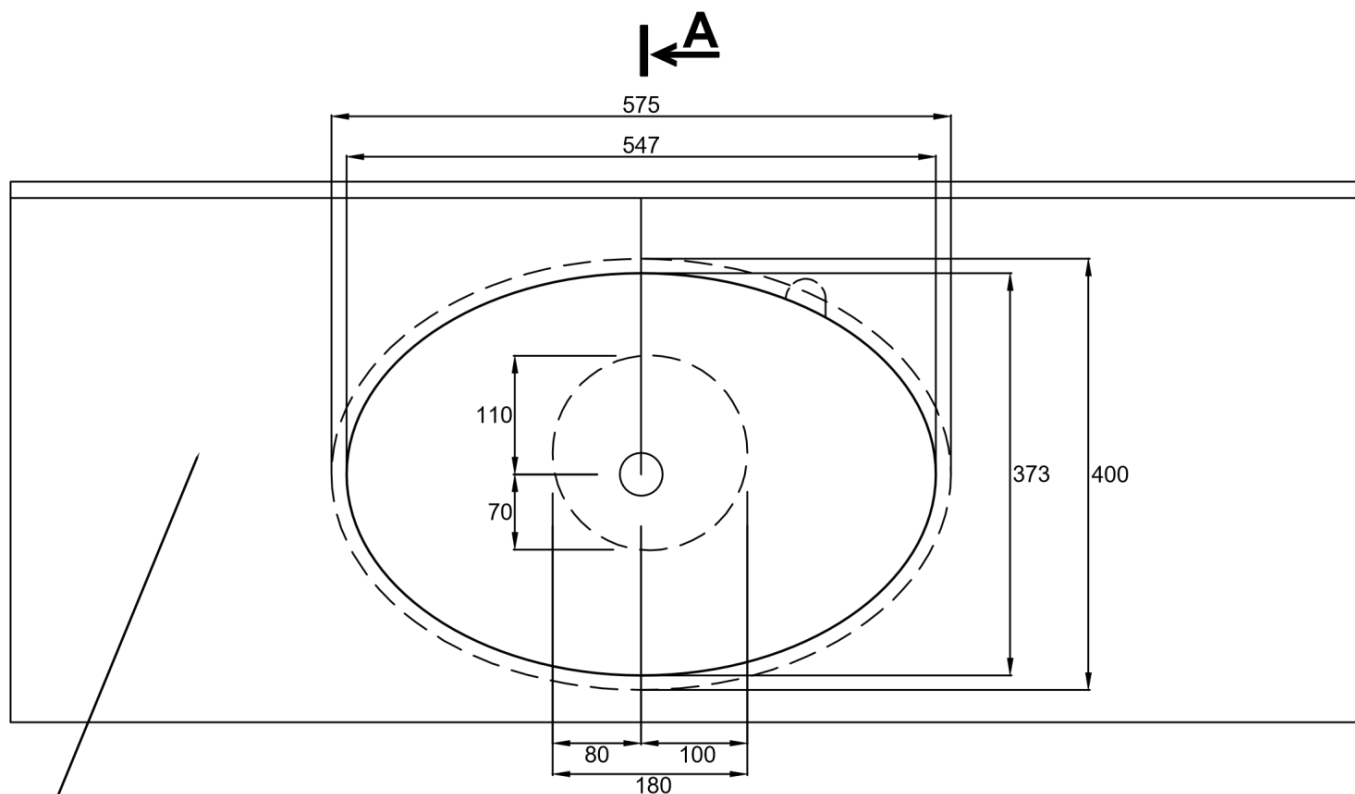

MAXI CLASSIC

LIETO MARMURO (BALTAS) ARBA GRANITO (SGA, SGE) STALVIRŠIS SU KRIAUKLE

- Lieto marmuro (baltas) su priekiniu pastorinimu iki 100mm tiesiam stalviršiui.
- Granitas (SGA, SGE) su priekiniu pastorinimu iki 140mm tiesiam stalviršiui. Su priekiniu pastorinimu iki 60mm įvairių formų stalviršiams.

Pastaba: stalviršio forma ir matmenys gali būti įvairūs