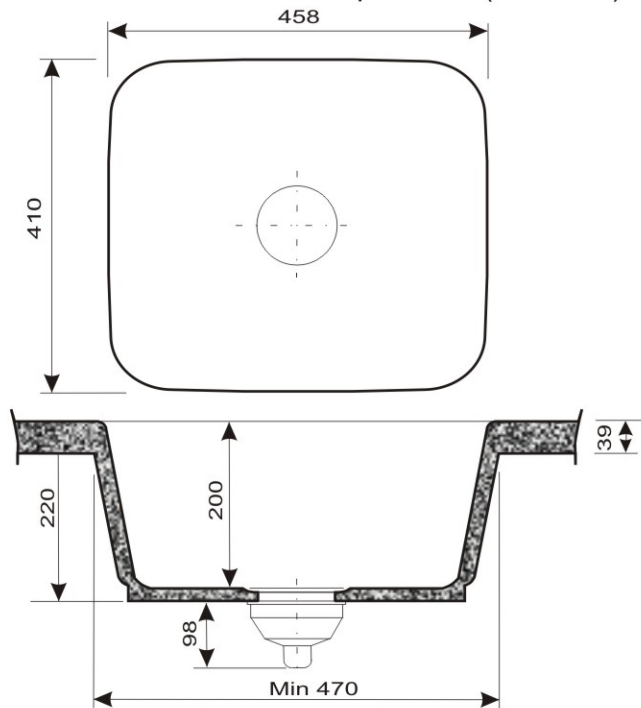

Į stalviršį įliejamos "Dura Stone" plautuvės

1. Maža plautuvė (298x150)mm
2. Vidutinė (406x357)mm
3. Didelė (410x458)mm

"Dura Stone" plautuvių kompleksas (vidutinė ir maža)

"Dura Stone" vidutinė plautuvė (406x357)mm

"Dura Stone" didelė plautuvė (410x458)mm

"Dura Stone" plautuvių kompleksas (vidutinė ir maža) telpa į standartinę baldų spintelę, kurios plotis 600mm (vidus 564mm).

"Dura Stone" vidutinė plautuvė (406x357)mm telpa į standartinę baldų spintelę, kurios plotis 450mm (vidus 414mm).

"Dura Stone" didelė plautuvė (410x458)mm telpa į standartinę baldų spintelę, kurios plotis 600mm (vidus 564mm).

Visas plautuves galima montuoti į kampinę baldų spintelę (900x900)mm.