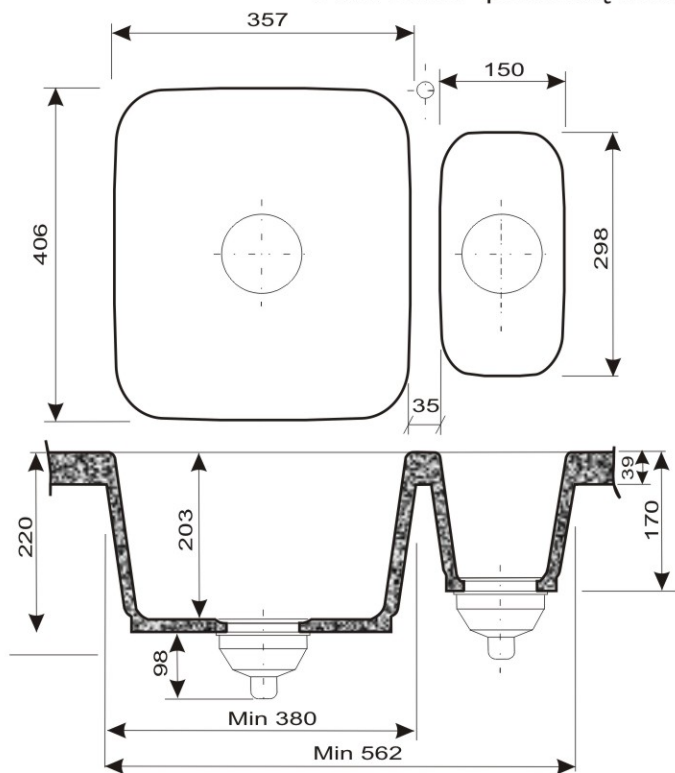

Į stalviršį įliejamos "Dura Stone" plautuvės

1. Maža plautuvė (298x150)mm
2. Vidutinė (406x357)mm
3. Didelė (410x458)mm

"Dura Stone" plautuvių kompleksas (vidutinė ir maža)

"Dura Stone" vidutinė plautuvė (406x357)mm

"Dura Stone" didelė plautuvė (410x458)mm

"Dura Stone" plautuvių kompleksas (vidutinė ir maža) telpa į standartinę baldų spintelę, kurios plotis 600mm (vidus 564mm).

"Dura Stone" vidutinė plautuvė (406x357)mm telpa į standartinę baldų spintelę, kurios plotis 450mm (vidus 414mm).

"Dura Stone" didelė plautuvė (410x458)mm telpa į standartinę baldų spintelę, kurios plotis 600mm (vidus 564mm).

Visas plautuves galima montuoti į kampinę baldų spintelę (900x900)mm.