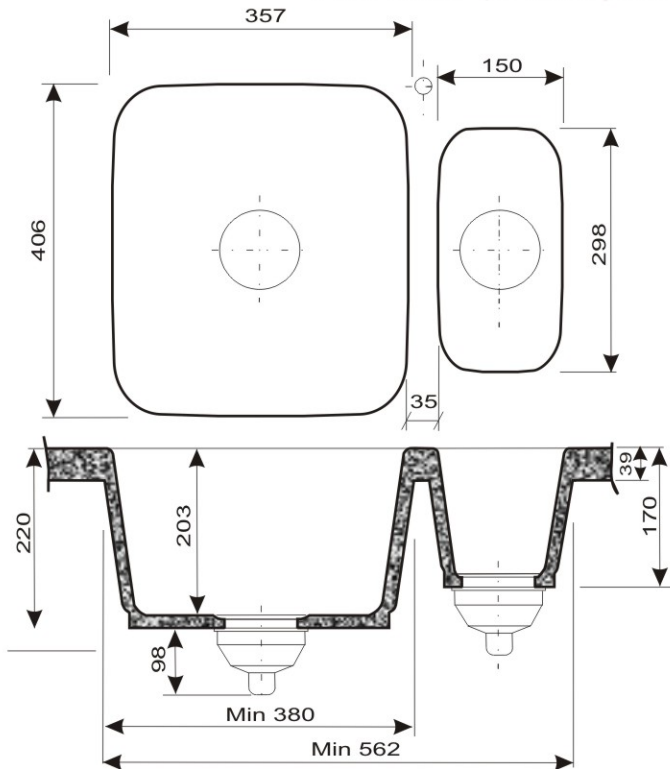

## Į stalviršį įliejamos "Dura Stone" plautuvės

1. Maža plautuvė (298x150)mm
2. Vidutinė (406x357)mm
3. Didelė (410x458)mm

### "Dura Stone" vidutinė plautuvė (406x357)mm

### "Dura Stone" didelė plautuvė (410x458)mm

"Dura Stone" plautuvių kompleksas (vidutinė ir maža) telpa į standartinę baldų spintelę, kurios plotis 600mm (vidus 564mm).

"Dura Stone" vidutinė plautuvė (406x357)mm telpa į standartinę baldų spintelę, kurios plotis 450mm (vidus 414mm).

"Dura Stone" didelė plautuvė (410x458)mm telpa į standartinę baldų spintelę, kurios plotis 600mm (vidus 564mm).

Visas plautuves galima montuoti į kampinę baldų spintelę (900x900)mm.