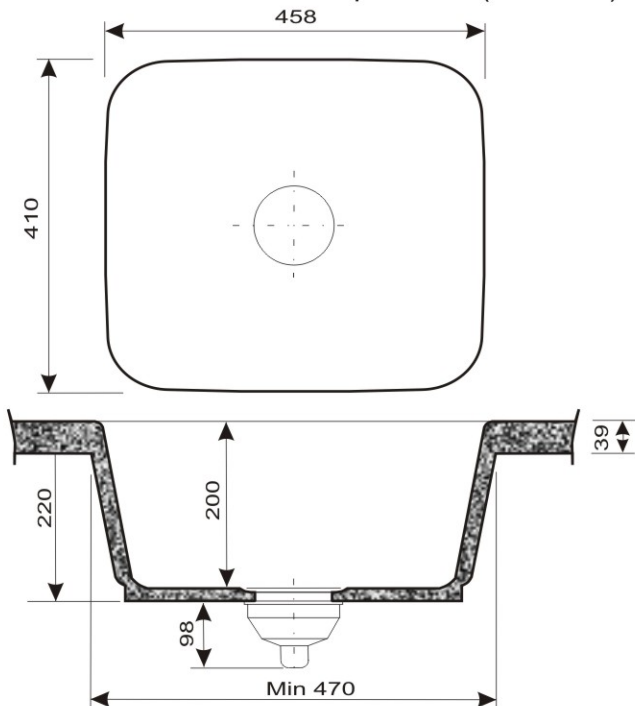

## Į stalviršį įliejamos "Dura Stone" plautuvės

1. Maža plautuvė (298x150)mm
2. Vidutinė (406x357)mm
3. Didelė (410x458)mm

### "Dura Stone" vidutinė plautuvė (406x357)mm

### "Dura Stone" didelė plautuvė (410x458)mm

"Dura Stone" plautuvių kompleksas (vidutinė ir maža) telpa į standartinę baldų spintelę, kurios plotis 600mm (vidus 564mm).

"Dura Stone" vidutinė plautuvė (406x357)mm telpa į standartinę baldų spintelę, kurios plotis 450mm (vidus 414mm).

"Dura Stone" didelė plautuvė (410x458)mm telpa į standartinę baldų spintelę, kurios plotis 600mm (vidus 564mm).

Visas plautuves galima montuoti į kampinę baldų spintelę (900x900)mm.